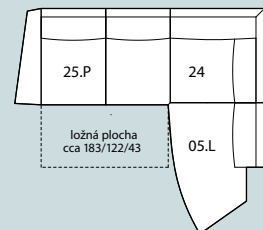

Jednotlivé díly nabízejí vysokou variabilitu, ze kterých lze poskládat sestavy různých tvarů a velikostí. Křesla mohou mít rozklad nebo úložný prostor.

ROZMĚRY:

výška bez polštáře	79 cm
výška s polštářem	88 cm

výška sedáku	43 cm
výška područek	63 cm (Herakles)
hloubka sedáku	50 cm s polštářem

SESTAVY:

A (P/L)
263 × 170/ v. 88
h* 266 × 160/ v. 88

H (P/L)
236 × 251/ v. 88
h* 232 × 251/ v. 88

L (P/L)
236 × 251/ v. 88
h* 232 × 213/ v. 88

(P/L) - označení dílů, u kterých lze volit stranou orientaci. Znázorněné díly jsou P (pravé). Tolerance rozměrů uvedených u jednotlivých dílů + 2,5 cm

UPOZORNĚNÍ: Vzhledem k použití kvalitního rozkládacího systému, upozorňujeme na vysokou hmotnost dílů.

h* označení pro model Herakles

KERBEROS/HERAKLES

DÍLY:

01 – křeslo
s područkami
111 × 91/ v. 88

02(P/L) – křeslo
s područkou
86 × 91/ v.88

03 – křeslo
bez područek
61 × 91/ v. 88

04(P/L) – křeslo
s odkladním dílem
101 × 91/ v. 88