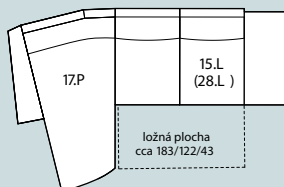

Jednotlivé díly nabízejí vysokou variabilitu, ze kterých lze poskládat sestavy různých tvarů a velikostí. Křesla mohou mít rozklad nebo úložný prostor.

ROZMĚRY:

výška bez polštáře	79 cm
výška s polštářem	88 cm

výška sedáku	43 cm
výška područek	63 cm (Herakles)
hloubka sedáku	50 cm s polštářem

SESTAVY:

A (P/L)
263 × 170/ v. 88
h* 266 × 160/ v. 88

H (P/L)
236 × 251/ v. 88
h* 232 × 251/ v. 88

L (P/L)
236 × 251/ v. 88
h* 232 × 213/ v. 88

(P/L) - označení dílů, u kterých lze volit stranou orientaci. Znázorněné díly jsou P (pravé). Tolerance rozměrů uvedených u jednotlivých dílů + 2,5 cm

UPOZORNĚNÍ: Vzhledem k použití kvalitního rozkládacího systému, upozorňujeme na vysokou hmotnost dílů.

h* označení pro model Herakles

KERBEROS/HERAKLES

DÍLY:

01 – křeslo
s područkami
111 × 91/ v. 88

02(P/L) – křeslo
s područkou
86 × 91/ v.88

03 – křeslo
bez područek
61 × 91/ v. 88

04(P/L) – křeslo
s odkladním dílem
101 × 91/ v. 88