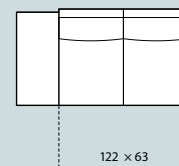

Jednotlivé díly nabízejí vysokou variabilitu, ze kterých lze poskládat sestavy různých tvarů a velikostí. Křesla mohou mít rozklad nebo úložný prostor.

ROZMĚRY:

výška bez polštáře	79 cm
výška s polštářem	88 cm

13 – 2-křeslo
bez područek
122 × 91/ v. 88

15(P/L) – 2-křeslo
s odkladním dílem
162 × 91/ v. 88

17(P/L) – lůžko tvarované
s područkou
116 × 162/ v. 88

19 – 3-křeslo
s područkami
233 × 91/ v. 88

20 (P/L) – 3-křeslo
s područkou
208 × 91/ v. 88

21 – 3-křeslo
bez područek
183 × 91/ v. 88

23(P/L) – 3-křeslo
s odkladním dílem
223 × 91/ v. 88

24 – rohové křeslo
89 × 89/ v. 88

40 – křeslo s úložným
prostorem a područkami
111 × 91 (154)/ v. 88

50 – 2-křeslo s podnožkou
područkami
172 × 91 (154)/ v. 88

25 (P/L) – 2-křeslo
rozkládací s područkou
147 × 91 (154)/ v. 88

26 – 2-křeslo
rozkládací
122 × 91 (154)/ v. 88

28 (P/L) – 2-křeslo rozkládací
s odkladním dílem
162 × 91 (154)/ v. 88

60 – křeslo s podnožkou
a područkami
111 × 91 (154)/ v. 88