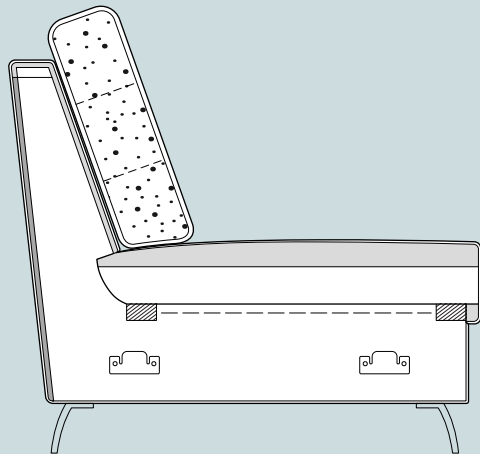

KERBEROS/HERAKLES

Sedací souprava Kerberos a Herakles se od sebe liší pouze tvarem a velikostí područek

Sedák je tužší a je vytvořen skladbou PUR pěn, které doléhají na čalounické popruhy. Opěrák je volný, je členěn do komor, které obsahují směs polyesterových nudlíček.

Jednotlivé díly nabízejí vysokou variabilitu, ze kterých lze poskládat sestavy různých tvarů a velikostí. Křesla mohou mít rozklad nebo úložný prostor.

ROZMĚRY:

výška bez polštáře	79 cm
výška s polštářem	88 cm

výška sedáku	43 cm
výška područek	63 cm (Herakles)
hloubka sedáku	50 cm s polštářem

SESTAVY:

A (P/L)
263 × 170/ v. 88
h* 266 × 160/ v. 88

H (P/L)
236 × 251/ v. 88
h* 232 × 251/ v. 88

L (P/L)
236 × 251/ v. 88
h* 232 × 213/ v. 88

h* označení pro model Herakles

KERBEROS/HERAKLES

DÍLY:

01 – křeslo
s područkami
111 × 91/ v. 88

02(P/L) – křeslo
s područkou
86 × 91/ v.88

03 – křeslo
bez područek
61 × 91/ v. 88

04(P/L) – křeslo
s odkladním dílem
101 × 91/ v. 88