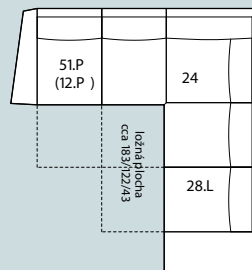

Jednotlivé díly nabízejí vysokou variabilitu, ze kterých lze poskládat sestavy různých tvarů a velikostí. Křesla mohou mít rozklad nebo úložný prostor.

ROZMĚRY:

výška bez polštáře	79 cm
výška s polštářem	88 cm

výška sedáku	43 cm
výška područek	63 cm (Herakles)
hloubka sedáku	50 cm s polštářem

SESTAVY:

A (P/L)
263 × 170/ v. 88
h* 266 × 160/ v. 88

H (P/L)
236 × 251/ v. 88
h* 232 × 251/ v. 88

L (P/L)
236 × 251/ v. 88
h* 232 × 213/ v. 88

(P/L) - označení dílů, u kterých lze volit stranou orientaci. Znázorněné díly jsou P (pravé). Tolerance rozměrů uvedených u jednotlivých dílů + 2,5 cm

UPOZORNĚNÍ: Vzhledem k použití kvalitního rozkládacího systému, upozorňujeme na vysokou hmotnost dílů.

h* označení pro model Herakles

KERBEROS/HERAKLES

DÍLY:

01 – křeslo
s područkami
111 × 91/ v. 88

02(P/L) – křeslo
s područkou
86 × 91/ v.88

03 – křeslo
bez područek
61 × 91/ v. 88

04(P/L) – křeslo
s odkladním dílem
101 × 91/ v. 88