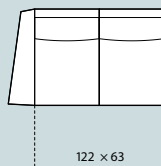

Jednotlivé díly nabízejí vysokou variabilitu, ze kterých lze poskládat sestavy různých tvarů a velikostí. Křesla mohou mít rozklad nebo úložný prostor.

ROZMĚRY:

výška bez polštáře	79 cm
výška s polštářem	88 cm

13 – 2-křeslo
bez područek
122 × 91/ v. 88

15(P/L) – 2-křeslo
s odkladním dílem
162 × 91/ v. 88

17(P/L) – lůžko tvarované
s područkou
116 × 162/ v. 88

19 – 3-křeslo
s područkami
233 × 91/ v. 88

20 (P/L) – 3-křeslo
s područkou
208 × 91/ v. 88

21 – 3-křeslo
bez područek
183 × 91/ v. 88

23(P/L) – 3-křeslo
s odkladním dílem
223 × 91/ v. 88

24 – rohové křeslo
89 × 89/ v. 88

40 – křeslo s úložným
prostorem a područkami
111 × 91 (154)/ v. 88

50 – 2-křeslo s podnožkou
područkami
172 × 91 (154)/ v. 88

25 (P/L) – 2-křeslo
rozkládací s područkou
147 × 91 (154)/ v. 88

26 – 2-křeslo
rozkládací
122 × 91 (154)/ v. 88

28 (P/L) – 2-křeslo rozkládací
s odkladním dílem
162 × 91 (154)/ v. 88

60 – křeslo s podnožkou
a područkami
111 × 91 (154)/ v. 88