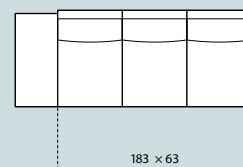

54(P/L) – 2-křeslo s úlož.
prostorem a odkladním dílem
162 × 91 (154)/ v. 88

33(P/L) – 3-křeslo rozkládací
s odkladním dílem
223 × 91 (154)/ v. 88