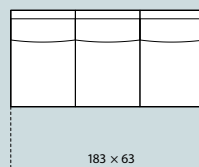

51(P/L) – 2-křeslo s úložným
prostorem a područkou
147 × 91 (154)/ v. 88

52 – 2-křeslo
s úložným prostorem
122 × 91 (154)/ v. 88

31 – 3-křeslo rozkládací
183 × 91 (154)/ v. 88