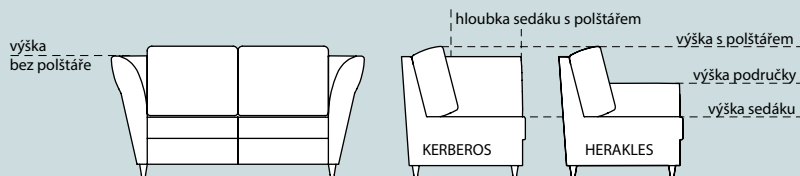

KERBEROS/HERAKLES

Sedací souprava Kerberos a Herakles se od sebe liší pouze tvarem a velikostí područek

Sedák je tužší a je vytvořen skladbou PUR pěn, které doléhají na čalounické popruhy. Opěrák je volný, je členěn do komor, které obsahují směs polyesterových nudlíček.

Jednotlivé díly nabízejí vysokou variabilitu, ze kterých lze poskládat sestavy různých tvarů a velikostí. Křesla mohou mít rozklad nebo úložný prostor.

ROZMĚRY:

výška bez polštáře	79 cm
výška s polštářem	88 cm