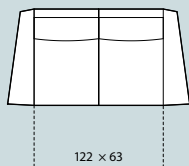

Jednotlivé díly nabízejí vysokou variabilitu, ze kterých lze poskládat sestavy různých tvarů a velikostí. Křesla mohou mít rozklad nebo úložný prostor.

ROZMĚRY:

výška bez polštáře	79 cm
výška s polštářem	88 cm

13 – 2-křeslo
bez područek
122 × 91/ v. 88

15(P/L) – 2-křeslo
s odkladním dílem
162 × 91/ v. 88

17(P/L) – lůžko tvarované
s područkou
116 × 162/ v. 88

19 – 3-křeslo
s područkami
233 × 91/ v. 88

20 (P/L) – 3-křeslo
s područkou
208 × 91/ v. 88

21 – 3-křeslo
bez područek
183 × 91/ v. 88

23(P/L) – 3-křeslo
s odkladním dílem
223 × 91/ v. 88

24 – rohové křeslo
89 × 89/ v. 88

40 – křeslo s úložným
prostorem a područkami
111 × 91 (154)/ v. 88

50 – 2-křeslo s podnožkou
područkami
172 × 91 (154)/ v. 88

25 (P/L) – 2-křeslo
rozkládací s područkou
147 × 91 (154)/ v. 88

26 – 2-křeslo
rozkládací
122 × 91 (154)/ v. 88

28 (P/L) – 2-křeslo rozkládací
s odkladním dílem
162 × 91 (154)/ v. 88

60 – křeslo s podnožkou
a područkami
111 × 91 (154)/ v. 88