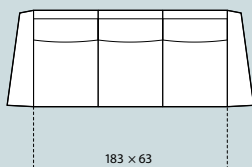

Jednotlivé díly nabízejí vysokou variabilitu, ze kterých lze poskládat sestavy různých tvarů a velikostí. Křesla mohou mít rozklad nebo úložný prostor.

ROZMĚRY:

výška bez polštáře	79 cm
výška s polštářem	88 cm

25 (P/L) – 2-křeslo
rozkládací s područkou
147 × 91 (154)/ v. 88

26 – 2-křeslo
rozkládací
122 × 91 (154)/ v. 88

28 (P/L) – 2-křeslo rozkládací
s odkladním dílem
162 × 91 (154)/ v. 88

60 – křeslo s podnožkou
a područkami
111 × 91 (154)/ v. 88

44 – 2-křeslo s úložným
prostorem a područkami
172 × 91 (154)/ v. 88

51(P/L) – 2-křeslo s úložným
prostorem a područkou
147 × 91 (154)/ v. 88

52 – 2-křeslo
s úložným prostorem
122 × 91 (154)/ v. 88

54(P/L) – 2-křeslo s úlož.
prostorem a odkladním dílem
162 × 91 (154)/ v. 88

29 – 3-křeslo rozkládací
s područkami
233 × 91 (154)/ v. 88

30(P/L) – 3-křeslo rozkládací
s područkou
208 × 91 (154)/ v. 88

31 – 3-křeslo rozkládací
183 × 91 (154)/ v. 88

33(P/L) – 3-křeslo rozkládací
s odkladním dílem
223 × 91 (154)/ v. 88