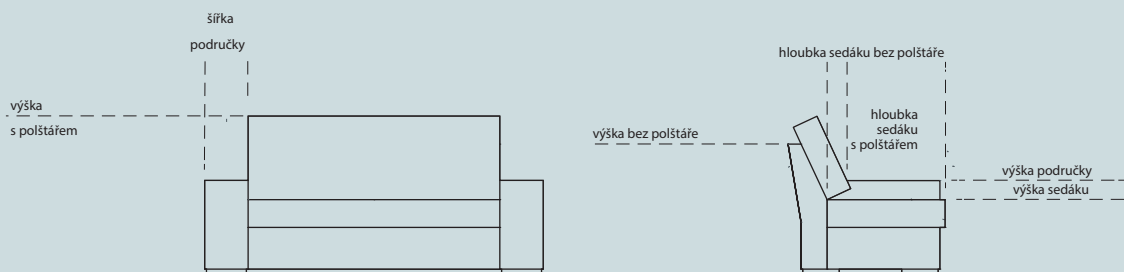

# JANUS

Multifunkční sedací souprava do menších prostor nabízí rozkládací mechanismus a úložný prostor.

Sedák je tvořen z vrstvení různých materiálů, na vlnovcových pružinách jsou spirálové pružiny v kombinaci s PUR pěnou, odlehčená PUR pěna, polyesterové rouno a potahový materiál.

## ROZMĚRY:

výška	73 cm bez polštáře
	90 cm s polštářem
hloubka sedáku	71 cm bez polštáře
	54 cm s polštářem

výška sedáku	43 cm
výška područky	54 cm
šířka područky	12 cm

## SESTAVY:

A (P/L)  
165 × 212 / v. 73 (cca 90\*)

B (P/L)  
195 × 212 / v. 73 (cca 90\*)

C (P/L)  
165 × 212 / v. 73 (cca 90\*)  
S úložným prostorem

D (P/L)  
195 × 212 / v. 73 (cca 90\*)  
S úložným prostorem