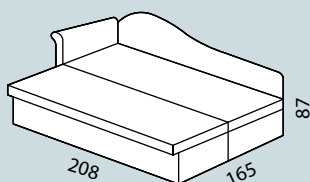

1310 – 1,5 - křeslo rozkládací
složené 148 × 84/ v. 87
rozložené 148 × 221/ v. 87
(ložná plocha 98 × 190/ v. 31)

CELKOVÁ VÝŠKA VE SLOŽENÉM STAVU: cca 87 cm,
VÝŠKA SEDÁKŮ VE SLOŽENÉM STAVU: cca 44 cm,
HLOUBKA SEDÁKŮ VE SLOŽENÉM STAVU: cca 56 cm,
VÝŠKA LOŽNÉ PLOCHY: cca 31 cm
šířka / hloubka / výška sedačky
Tolerance rozměrů uvedených u jednotlivých dílů + 2,5 cm

ROZKLÁDACÍ MODELY

DUO

KOSTRA - základní rám v kombinaci tvrdého, měkkého dřeva a DTD.

FUNKCE - skládá se z vrchní překlopné matrace (PUR pěna DUREN - profil) a spodní pevné matrace (PUR pěna Duren - profil).

POTAHOVÉ MATERIÁLY je možno volit individuálně z aktuálních vzorkovnic. Vybírat lze z jednobarevných i vzorkovaných látek.

DÍLY:

A (P/L)
Lůžko rozkládací s úložným prostorem
+ područka tvarovaná
+ zadní čelo tvarované
složené 208 x 83/ v. 87