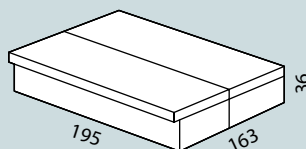

E (P/L)
Lůžko rozkládací s úložným prostorem
složené 195 x 82/ v. 48

ROZKLADY: