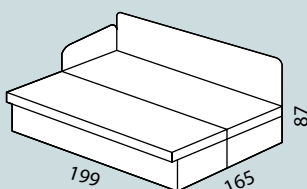

1310 – 1,5 - křeslo rozkládací
složené 148 × 84/ v. 87
rozložené 148 × 221/ v. 87
(ložná plocha 98 × 190/ v. 31)

CELKOVÁ VÝŠKA VE SLOŽENÉM STAVU: cca 87 cm,
VÝŠKA SEDÁKŮ VE SLOŽENÉM STAVU: cca 44 cm,
HLOUBKA SEDÁKŮ VE SLOŽENÉM STAVU: cca 56 cm,
VÝŠKA LOŽNÉ PLOCHY: cca 31 cm
šířka / hloubka / výška sedačky
Tolerance rozměrů uvedených u jednotlivých dílů + 2,5 cm

ROZKLÁDACÍ MODELY

DUO

KOSTRA - základní rám v kombinaci tvrdého, měkkého dřeva a DTD.

FUNKCE - skládá se z vrchní překlopné matrace (PUR pěna DUREN - profil) a spodní pevné matrace (PUR pěna Duren - profil).

POTAHOVÉ MATERIÁLY je možno volit individuálně z aktuálních vzorkovnic. Vybírat lze z jednobarevných i vzorkovaných látek.

DÍLY:

A (P/L)
Lůžko rozkládací s úložným prostorem
+ područka tvarovaná
+ zadní čelo tvarované
složené 208 x 83/ v. 87