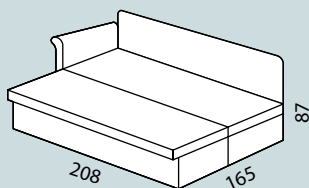

1310 – 1,5 - křeslo rozkládací
složené 148 × 84/ v. 87
rozložené 148 × 221/ v. 87
(ložná plocha 98 × 190/ v. 31)

CELKOVÁ VÝŠKA VE SLOŽENÉM STAVU: cca 87 cm,
VÝŠKA SEDÁKŮ VE SLOŽENÉM STAVU: cca 44 cm,
HLOUBKA SEDÁKŮ VE SLOŽENÉM STAVU: cca 56 cm,
VÝŠKA LOŽNÉ PLOCHY: cca 31 cm
šířka / hloubka / výška sedačky
Tolerance rozměrů uvedených u jednotlivých dílů + 2,5 cm

POTAHOVÉ MATERIÁLY je možno volit individuálně z aktuálních vzorkovnic. Vybírat lze z jednobarevných i vzorkovaných látek.

DÍLY:

A (P/L)
Lůžko rozkládací s úložným prostorem
+ područka tvarovaná
+ zadní čelo tvarované
složené 208 x 83/ v. 87

B (P/L)
Lůžko rozkládací s úložným prostorem
+ područka rovná
+ zadní čelo rovné
složené 199 x 83/ v. 87

C (P/L)
Lůžko rozkládací s úložným prostorem
+ područka rovná
+ zadní čelo tvarované
složené 199 x 83/ v. 87