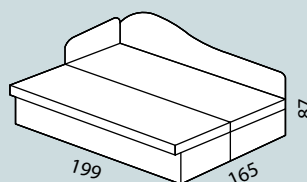

1310 – 1,5 - křeslo rozkládací
složené 148 × 84/ v. 87
rozložené 148 × 221/ v. 87
(ložná plocha 98 × 190/ v. 31)

CELKOVÁ VÝŠKA VE SLOŽENÉM STAVU: cca 87 cm,
VÝŠKA SEDÁKŮ VE SLOŽENÉM STAVU: cca 44 cm,
HLOUBKA SEDÁKŮ VE SLOŽENÉM STAVU: cca 56 cm,
VÝŠKA LOŽNÉ PLOCHY: cca 31 cm
šířka / hloubka / výška sedačky
Tolerance rozměrů uvedených u jednotlivých dílů + 2,5 cm

POTAHOVÉ MATERIÁLY je možno volit individuálně z aktuálních vzorkovnic. Vybírat lze z jednobarevných i vzorkovaných látek.

DÍLY:

A (P/L)
Lůžko rozkládací s úložným prostorem
+ područka tvarovaná
+ zadní čelo tvarované
složené 208 x 83/ v. 87

B (P/L)
Lůžko rozkládací s úložným prostorem
+ područka rovná
+ zadní čelo rovné
složené 199 x 83/ v. 87

C (P/L)
Lůžko rozkládací s úložným prostorem
+ područka rovná
+ zadní čelo tvarované
složené 199 x 83/ v. 87